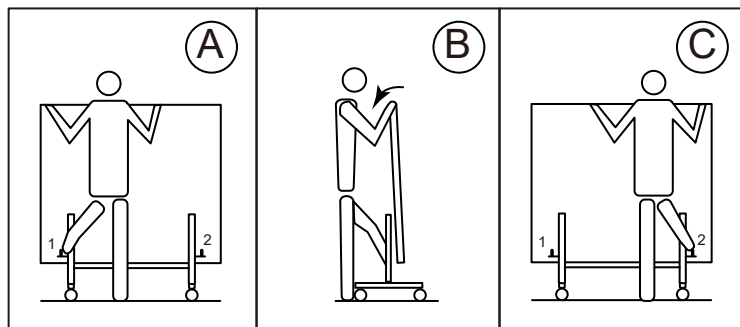

# JOOOLA®

Art. 11642 JOOLA OUTDOOR J200A GREY TABLE TENNIS TABLE

03.03.2021

EN 14468-1

|                                                                                                                        |                                                                                                                                     |                                                                                                                                     |                                                                                                                                       |
|------------------------------------------------------------------------------------------------------------------------|-------------------------------------------------------------------------------------------------------------------------------------|-------------------------------------------------------------------------------------------------------------------------------------|---------------------------------------------------------------------------------------------------------------------------------------|
| <p><b>1</b></p>  <p>x2</p> <p>N/A</p> | <p><b>2</b></p>  <p>x4</p> <p>R-0-11642-01-128</p> | <p><b>3</b></p>  <p>x4</p> <p>R-0-11200-02-128</p> | <p><b>4</b></p>  <p>x1</p> <p>R-0-11642-02-128</p> |
|------------------------------------------------------------------------------------------------------------------------|-------------------------------------------------------------------------------------------------------------------------------------|-------------------------------------------------------------------------------------------------------------------------------------|---------------------------------------------------------------------------------------------------------------------------------------|