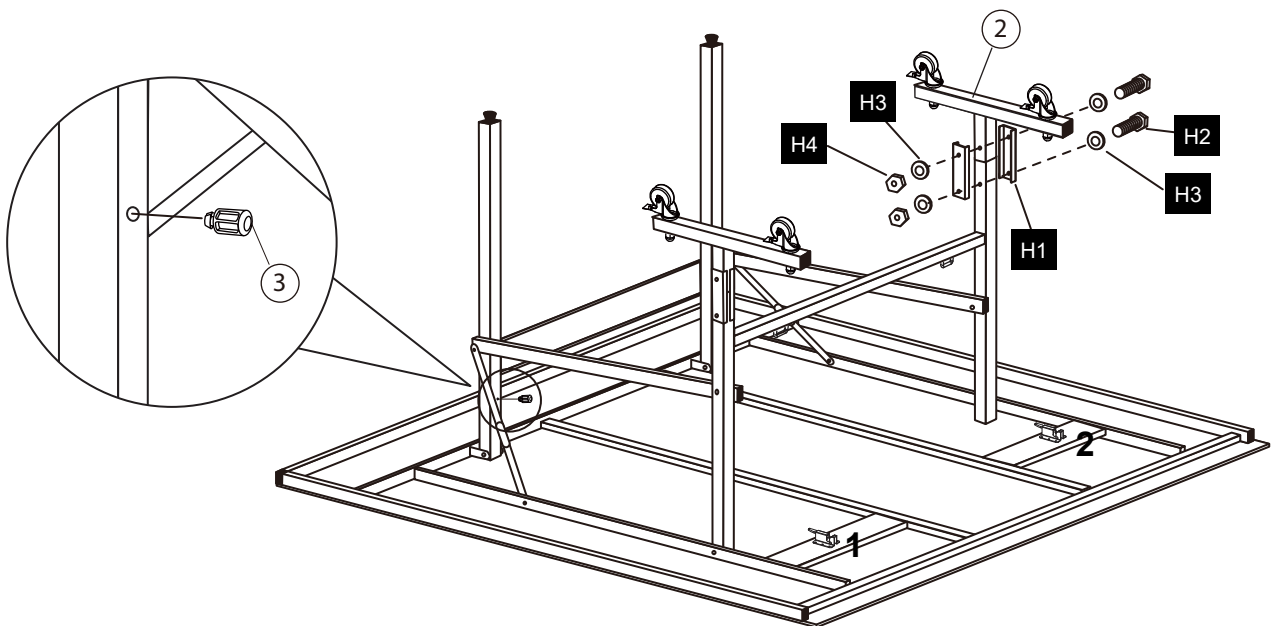

FIG.2

1 x2 N/A	2 x4 R-0-11642-01-128	3 x4 R-0-11200-02-128	4 x1 R-0-11642-02-128

H1+H2+H3+H4 x1 R-0-11642-40-128	H1 x8 R-0-11642-41-128	H2 M8 X 45mm x8 R-0-11200-42-128
	H3 x16 R-0-7889-42-128	H4 M8 x8 R-0-11200-44-128

FIG.1