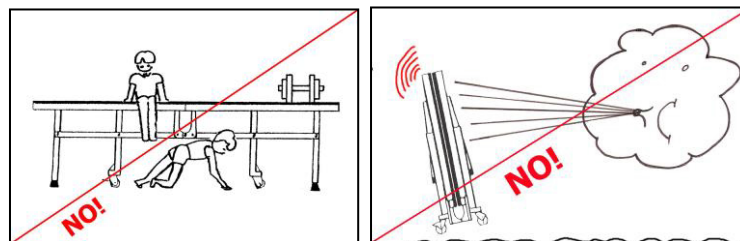

# JOOOLA®

Art. 11642 JOOLA OUTDOOR J200A GREY TABLE TENNIS TABLE

03.03.2021

EN 14468-1

|                                                                                                                        |                                                                                                                                     |                                                                                                                                     |                                                                                                                                       |
|------------------------------------------------------------------------------------------------------------------------|-------------------------------------------------------------------------------------------------------------------------------------|-------------------------------------------------------------------------------------------------------------------------------------|---------------------------------------------------------------------------------------------------------------------------------------|
| <p><b>1</b></p>  <p>x2</p> <p>N/A</p> | <p><b>2</b></p>  <p>x4</p> <p>R-0-11642-01-128</p> | <p><b>3</b></p>  <p>x4</p> <p>R-0-11200-02-128</p> | <p><b>4</b></p>  <p>x1</p> <p>R-0-11642-02-128</p> |
|------------------------------------------------------------------------------------------------------------------------|-------------------------------------------------------------------------------------------------------------------------------------|-------------------------------------------------------------------------------------------------------------------------------------|---------------------------------------------------------------------------------------------------------------------------------------|