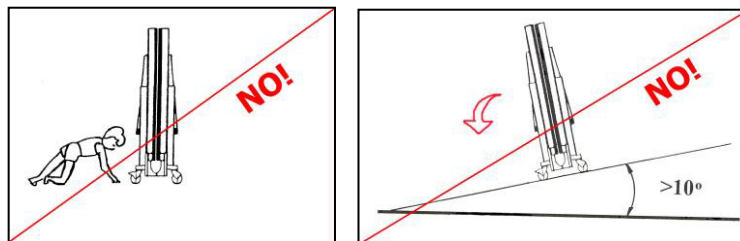

# JOOOLA®

Art. 11642 JOOLA OUTDOOR J200A GREY TABLE TENNIS TABLE

03.03.2021

EN 14468-1

|                                                                                                                        |                                                                                                                                     |                                                                                                                                     |                                                                                                                                       |
|------------------------------------------------------------------------------------------------------------------------|-------------------------------------------------------------------------------------------------------------------------------------|-------------------------------------------------------------------------------------------------------------------------------------|---------------------------------------------------------------------------------------------------------------------------------------|
| <p><b>1</b></p>  <p>x2</p> <p>N/A</p> | <p><b>2</b></p>  <p>x4</p> <p>R-0-11642-01-128</p> | <p><b>3</b></p>  <p>x4</p> <p>R-0-11200-02-128</p> | <p><b>4</b></p>  <p>x1</p> <p>R-0-11642-02-128</p> |
|------------------------------------------------------------------------------------------------------------------------|-------------------------------------------------------------------------------------------------------------------------------------|-------------------------------------------------------------------------------------------------------------------------------------|---------------------------------------------------------------------------------------------------------------------------------------|