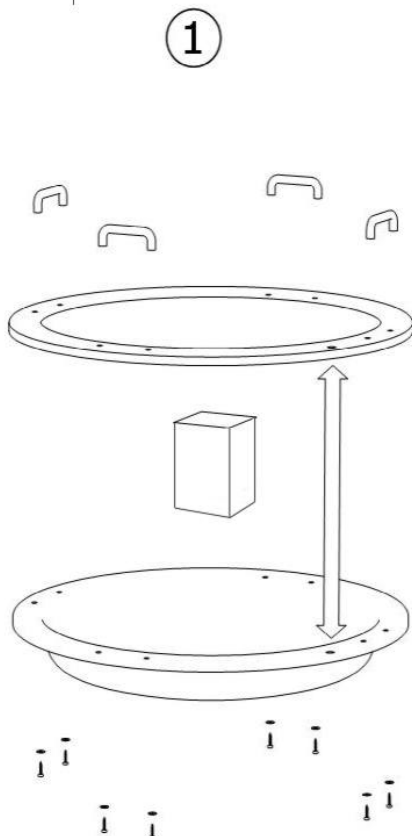

Les parts essentielles doivent être contrôlées et entretenues régulièrement, sinon le jouet peut tomber ou causer une chute.

Mode d'emploi:

Avant de l'utiliser, le Cercle Basculant doit être placée à une surface plate.

Gonge
Rygesmindevej 2
DK-8653 Them
www.gonge.com

Balancierbrett 76 cm

Warnung

Das Balancierbrett 76 cm muss von einem Erwachsenen zusammengebaut werden. Zubehörteile enthalten scharfe Teile, scharfe Stifte und scharfe Punkte.